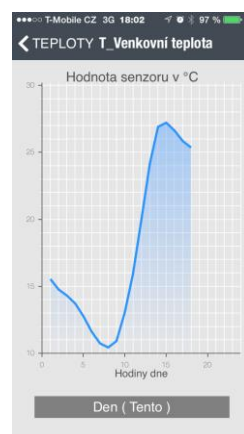

Stáhněte si App SMART HOME xComfort do Vašeho smartphonu

Aplikace **Smart Home EATON xComfort** pro ovládání chytrého domu je ke stažení **ZDARMA pro Android a iOS** a může ji využívat neomezený počet uživatelů. Poskytuje všechny potřebné funkce pro ovládání osvětlení, rolet a spotřebičů, nastavení teplot a časů vytápění včetně vzdáleného dohledu nad domem. A ještě než si pořídíte chytrou instalaci EATON, aplikaci si můžete snadno vyzkoušet v demoverzi v tzv. „**DOMĚ NA ZKOUŠKU**“ a seznámit se s jejími možnostmi.

Pro zařízení, jako je PC, Smart-TV a smartphony s jiným OS, se ke Smart Manageru připojíte přes libovolný webový prohlížeč.

Ovládání světel a spotřebičů

Spotřeba energií pod kontrolou

Vytápění / Chlazení