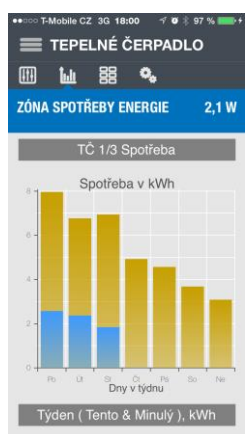

Spotřeba energií pod kontrolou