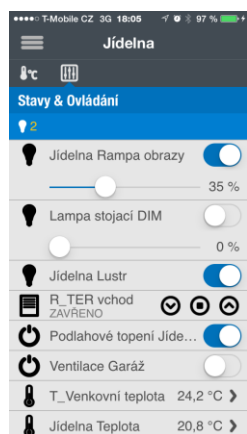

Ovládání světel a spotřebičů