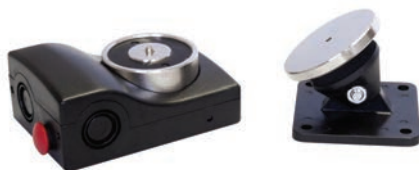

Přidržené dveřní elektromagnety

Série 13000

Série 1330/1340